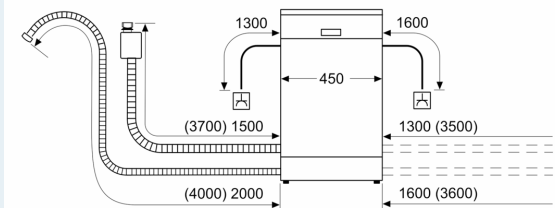

iQ500, Oppvaskmaskin til
underbygging, 45 cm, hvit
SR45ZW09MS

Måltegninger

mål i mm

⚡ stikkontakt
( ) verdier med forlengelsessett