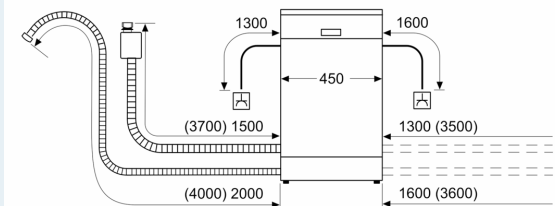

² Energiforbruk i kWt per 100 sykluser (program Eco 50 °C)

³ Vannforbruk i liter per syklus (program Eco 50 °C)

iQ500, Oppvaskmaskin til
 underbygging, 45 cm, edelstål
 SR45ZS09MS

Måltegninger

mål i mm

⚡ stikkontakt
 () verdier med forlengelsessett