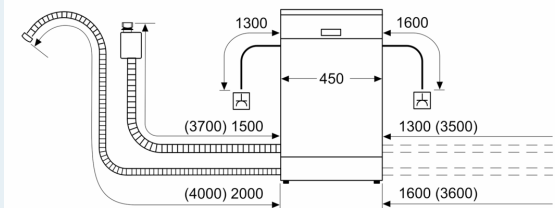

¹ Energieffektivitetsskala fra A til G

² Energiforbruk i kWt per 100 sykluser (program Eco 50 °C)

³ Vannforbruk i liter per syklus (program Eco 50 °C)

**iQ300, Oppvaskmaskin til
underbygging, 45 cm, hvit
SR43HW24KS**

Måltegninger

mål i mm

⏏ stikkontakt
⊙ verdier med forlengelsessett

Mål i mm