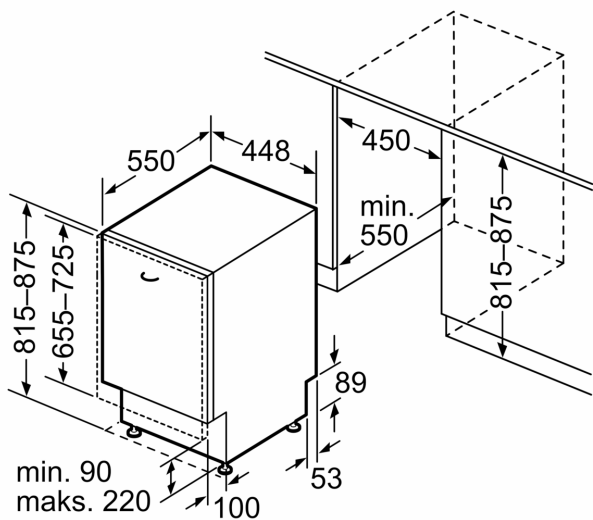

³ Vannforbruk i liter per syklus (program Eco 50 °C)

**Serie 6, Helintegert oppvaskmaskin,
45 cm
SPV6ZMX23E**

Mål i mm