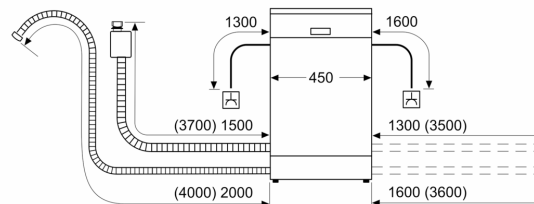

**Serie 6, Helintegert oppvaskmaskin,
45 cm
SPV6ZMX17E**

Mål i mm

mål i mm

stikkontakt
( ) verdier med forlengelsessett