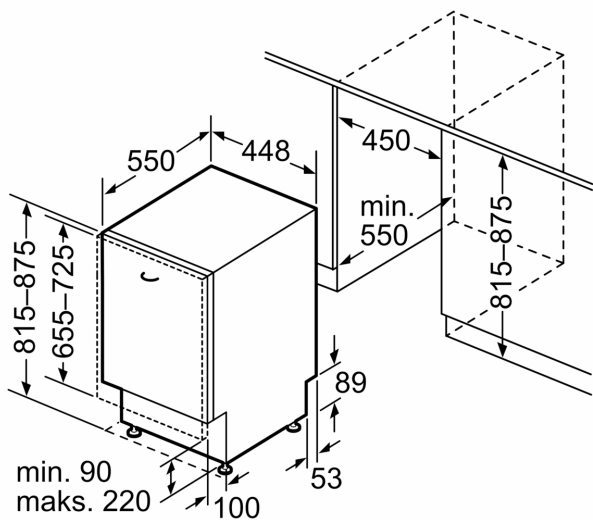

**Serie 6, Helintegert oppvaskmaskin,
45 cm
SPV6ZMX17E**

Mål i mm