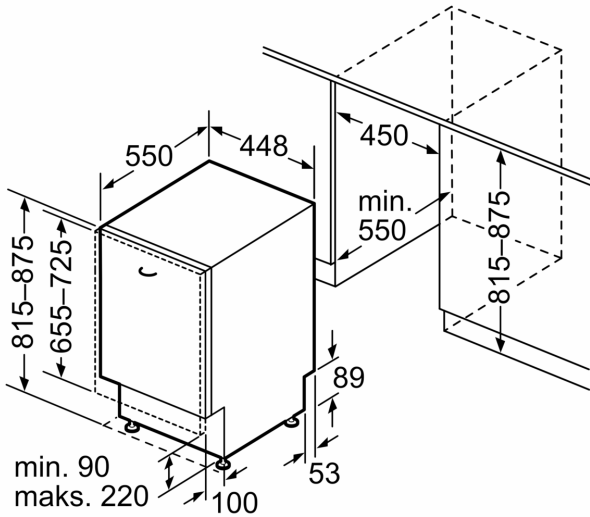

<sup>3</sup> Vannforbruk i liter per syklus (program Eco 50 °C)

**Serie 6, Helintegert oppvaskmaskin,  
45 cm  
SPV6ZMX01E**

Mål i mm

mål i mm

⌘ stikkontakt  
( ) verdier med forlengelsessett