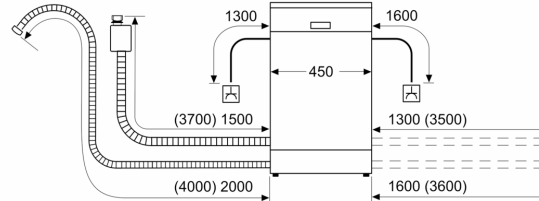

Installasjon

- AquaStop: garantert beskyttelse mot vannskader
- Produktmål (HxBxD): 81.5 x 44.8 x 55 cm
- Inkl. dampbeskyttelse
- Trakt til saltpåfylling

¹ Energieffektivitetsskala fra A til G

² Energiforbruk i kWh per 100 sykluser (program Eco 50 °C)

³ Vannforbruk i liter per syklus (program Eco 50 °C)

⁴ Varighet av programmet Eco 50 °C

**Serie 6, Helintegert oppvaskmaskin,
45 cm
SPV6YMX01E**

Mål i mm

mål i mm

⌘ stikkontakt
() verdier med forlengelsessett