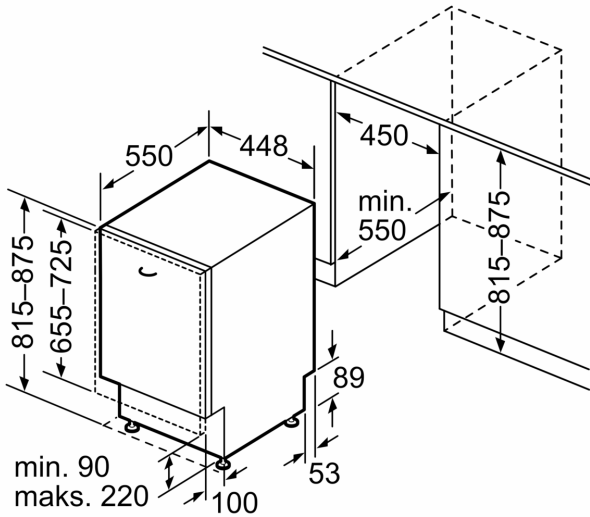

**Serie 6, Helintegert oppvaskmaskin,
45 cm
SPV6YMX01E**

Mål i mm