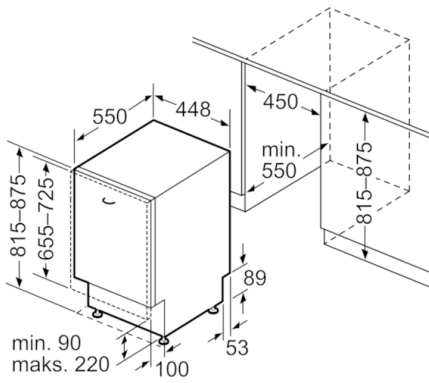

Sikkerhet

- AquaStop: garantert beskyttelse mot vannskader

**Serie | 6, Helintegrert oppvaskmaskin, 45 cm
SPV69T70EU**

Mål i mm