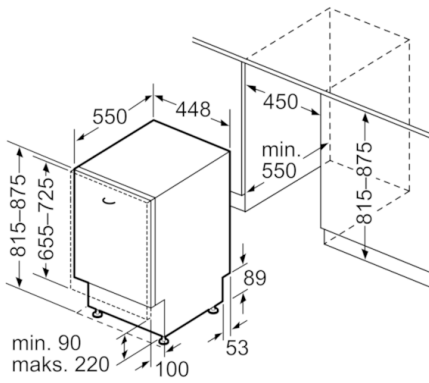

Teknisk data

Vannforbruk (l) :	9,5
Konstruksjonstype :	Bygg-inn
Høyde på avtakbar topplate (mm) :	815
Nisjemål i mm (H x B x D) :	815-875 x 450 x 550
Dybde med 90 graders åpen dør (mm) :	1150
Regulerbare føtter. :	Ja - kun foran
Maksimale justeringsmuligheter føtter (mm) :	60
Justerbar sokkel :	Både horisontal og vertikal
Nettovekt (kg) :	31,722
Bruttovekt (kg) :	34,0
Tilkoblingseffekt (W) :	2400
Sikring (A) :	10
Spenning (V) :	220-240
Frekvens (Hz) :	50; 60
Lengden på strømledningen (cm) :	175
Støpseltype :	Schuko-/Gardy støpsel med jord
Lengden på inntaksslangen (cm) :	140
Lengden på avløpsslangen (cm) :	190
EAN-kode :	4242002838663
Antall kuverter :	10
Energieffektivitetsklasse - (2010/30/EF) :	A+
Årlig energiforbruk (kWh/år) - NY (2010/30/EF) :	237,00
Energiforbruk (kWh) :	0,84
Strømforbruk i på-modus (W) - NY (2010/30/EF) :	0,10
Power consumption in off-mode (W) - NEW (2010/30/EC) :	0,10
Årlig vannforbruk (l/år) - NY (2010/30/EF) :	2660
Tørkeevne :	A
Referanseprogram :	Eco
Total syklustid på referanseprogram (min) :	195
Støynivå (dB (A) re 1pW) :	46
Installasjonstype :	Helintegrert

Mål i mm