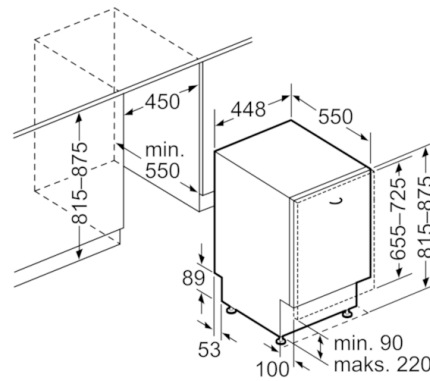

#### Installasjon

- Frontjusterbar bakfot

**Serie | 4 Oppvaskmaskiner****ActiveWater, Oppvaskmaskin, 45 cm**  
**Helintegrert**  
**SPV50E70EU**

Mål i mm

Mål i mm