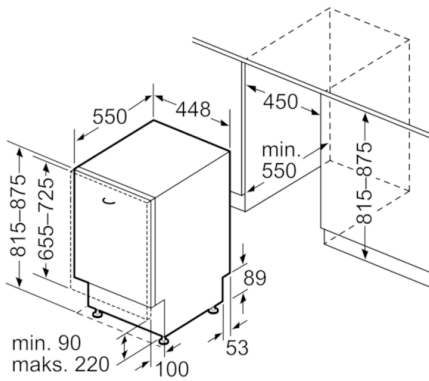

#### Installasjon

- Frontjusterbar bakfot

**Serie | 4 Oppvaskmaskiner****ActiveWater, Oppvaskmaskin, 45 cm**  
**Helintegrert**  
**SPV50E70EU**

Mål i mm

Mål i mm