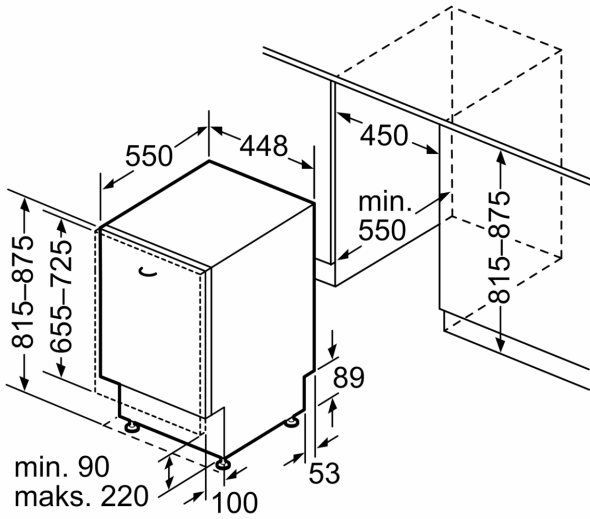

<sup>3</sup> Vannforbruk i liter per syklus (program Eco 50 °C)

**Serie 4, Helintegert oppvaskmaskin,  
45 cm  
SPV4HKX45E**

Mål i mm

mål i mm

⌘ stikkontakt  
( ) verdier med forlengelsessett