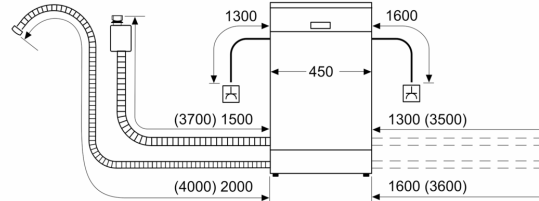

<sup>3</sup> Vannforbruk i liter per syklus (program Eco 50 °C)

**Serie 4, Helintegert oppvaskmaskin,  
45 cm  
SPV4HKX45E**

Mål i mm

mål i mm

⌘ stikkontakt  
( ) verdier med forlengelsessett