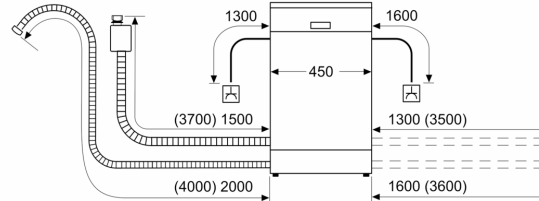

³ Vannforbruk i liter per syklus (program Eco 50 °C)

**Serie 4, Helintegert oppvaskmaskin,
45 cm
SPV4EKX29E**

Mål i mm

mål i mm

⌚ stikkontakt
() verdier med forlengelsessett