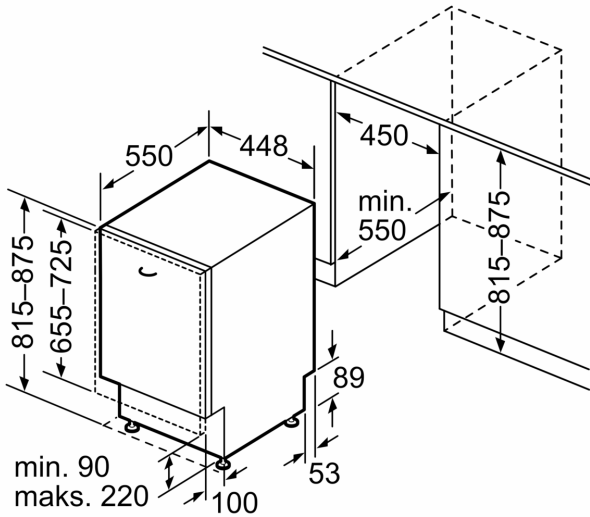

³ Vannforbruk i liter per syklus (program Eco 50 °C)

**Serie 4, Helintegert oppvaskmaskin,
45 cm
SPV4EKX29E**

Mål i mm

mål i mm

⌚ stikkontakt
() verdier med forlengelsessett