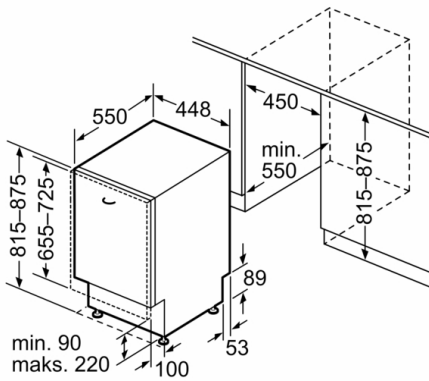

Sikkerhet

- AquaStop: garantert beskyttelse mot vannskader

Installasjon

- Frontjusterbar bakfot

**Serie | 4, Helintegrert oppvaskmaskin, 45 cm
SPV46MX0E**

Mål i mm