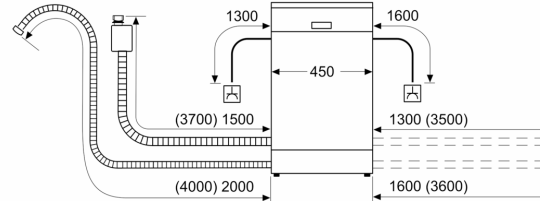

**Serie 2, Helintegert oppvaskmaskin,
45 cm
SPV2IKX10E**

Mål i mm

mål i mm

⌘ stikkontakt
() verdier med forlengelsessett