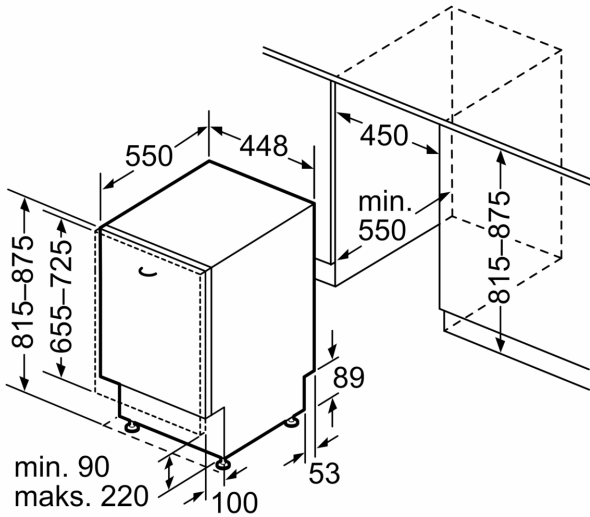

**Serie 2, Helintegert oppvaskmaskin,
45 cm
SPV2IKX10E**

Mål i mm

mål i mm

⌘ stikkontakt
() verdier med forlengelsessett