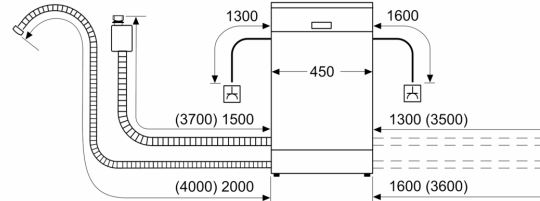

Installasjon

- AquaStop: garantert beskyttelse mot vannskader
- Produktmål (HxBxD): 81.5 x 44.8 x 55 cm
- Inkl. dampbeskyttelse
- Trakt til saltpåfylling

¹ Energieffektivitetsskala fra A til G

² Energiforbruk i kWh per 100 sykluser (program Eco 50 °C)

³ Vannforbruk i liter per syklus (program Eco 50 °C)

⁴ Varighet av programmet Eco 50 °C

**Serie 2, Helintegert oppvaskmaskin,
45 cm
SPV2HMX42E**

Mål i mm

mål i mm

⌘ stikkontakt
() verdier med forlengelsessett