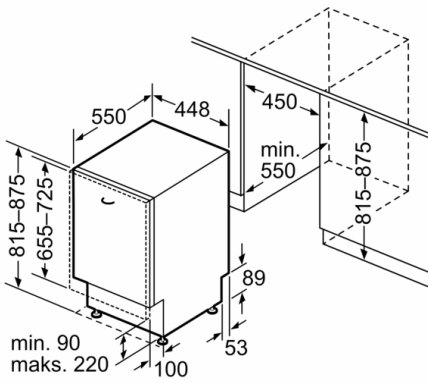

### Installasjon

- Frontjusterbar bakfot

**Serie | 2, Helintegrert oppvaskmaskin, 45 cm  
SPV25CX01E**

Mål i mm