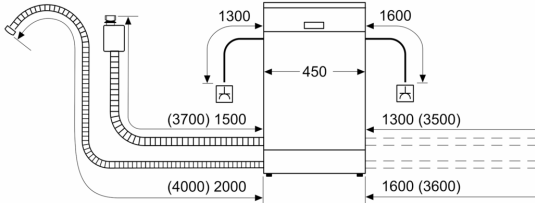

**Serie 6, Oppvaskmaskin til
underbygging, 45 cm, hvit
SPU6ZMW10S**

mål i mm

⏏ stikkontakt
( ) verdier med forlengelsessett