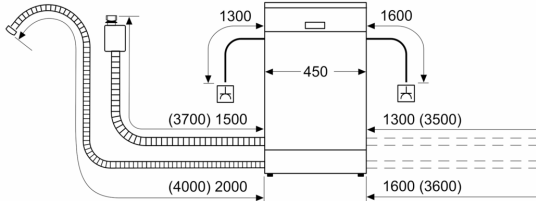

**Serie 6, Oppvaskmaskin til
underbygging, 45 cm, edelstål
SPU6ZMS10S**

mål i mm

stikkontakt
( ) verdier med forlengelsessett