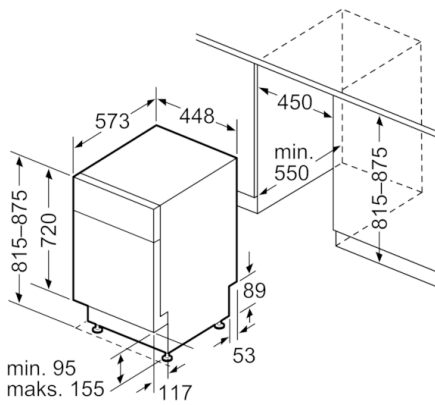

**Serie | 6, Oppvaskmaskin til underbygging,
45 cm, edelstål
SPU66TS01S**

Mål i mm