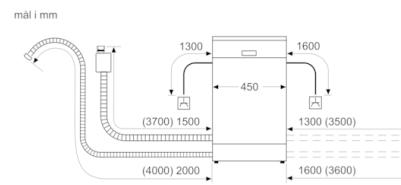

### Sikkerhet

- AquaStop: garantert beskyttelse mot vannskader

**Serie | 6, Oppvaskmaskin til underbygging,  
45 cm, edelstål  
SPU66TS01S**

Mål i mm

▲ stikkontakt  
 ( ) verdier med forlengelsessett