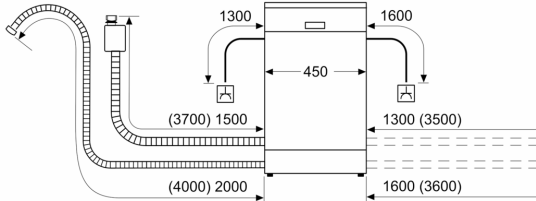

³ Vannforbruk i liter per syklus (program Eco 50 °C)

**Serie 4, Oppvaskmaskin til
underbygging, 45 cm, hvit
SPU4HMW53S**

mål i mm

⏏ stikkontakt
() verdier med forlengelsessett

Mål i mm