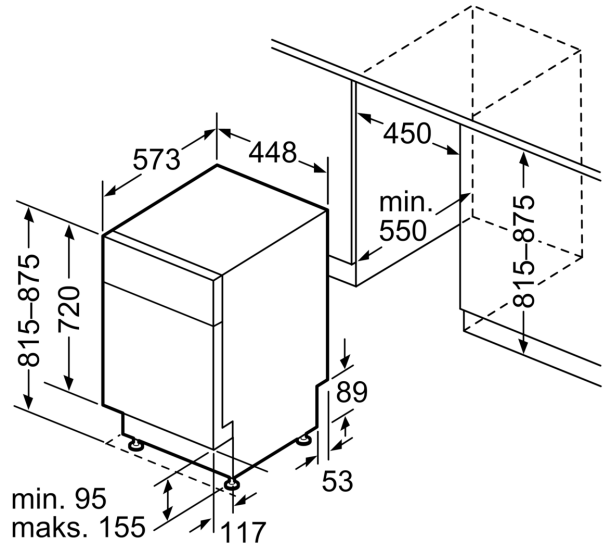

³ Vannforbruk i liter per syklus (program Eco 50 °C)

**Serie 4, Oppvaskmaskin til
underbygging, 45 cm, hvit
SPU4HMW53S**

mål i mm

⏏ stikkontakt
() verdier med forlengelsessett

Mål i mm