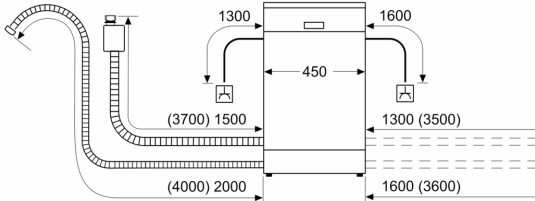

**Serie 4, Oppvaskmaskin til
underbygging, 45 cm, rustfritt/sølv
SPU4HMI53S**

mål i mm

stikkontakt
( ) verdier med forlengelsessett