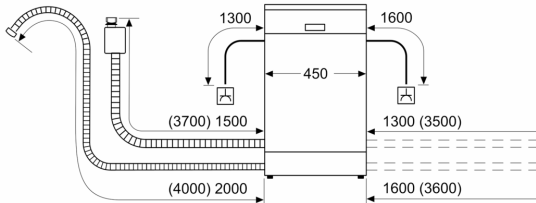

³ Vannforbruk i liter per syklus (program Eco 50 °C)

**Serie 4, Oppvaskmaskin til
underbygging, 45 cm, hvit
SPU4EMW28S**

mål i mm

⚡ stikkontakt
() verdier med forlengelsessett

Mål i mm