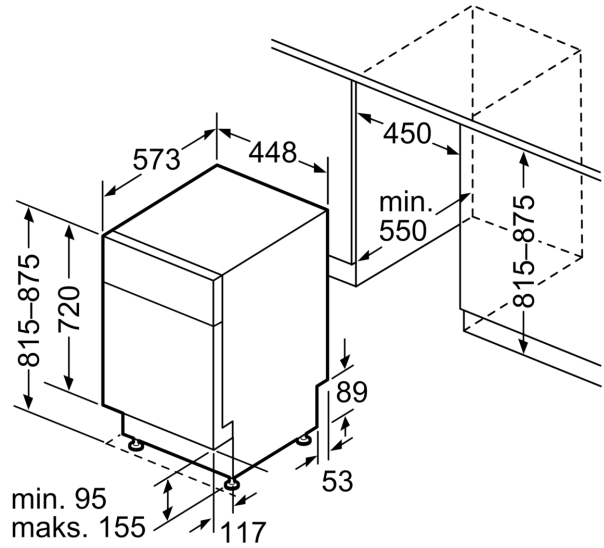

Teknisk data

Energieffektivitetsklasse:D
Energiforbruk for 100 sykluser med økonomiprogram: 67 kWh
Maks antall plasseringsinnstillinger: 10
Vannforbruk i liter per syklus med økonomiprogram:9.5 l
Programvarighet: 3:30 t
Luftbårne akustiske støyutslipp:44 dB(A) re 1 pW
Klasse for luftbårne akustiske støyutslipp: B
Konstruksjonstype:Integrert
Høyde på avtakbar topplate: 0 mm
Mål:815 x 448 x 573 mm
Nisjemål (H x B x D): 815-875 x 450 x 550 mm
Dybde med 90 graders åpen dør: 1155 mm
Regulerbare føtter:Ja - fra forsiden
Maksimale justeringsmuligheter føtter: 60 mm
Justerbar sokkel: Både horisontal og vertikal
Nettvekt:32.3 kg
Bruttovekt: 34.1 kg
Tilkoblingsgrad: 2400 W
Sikring: 10 A
Spennning: 220-240 V
Frekvens:50; 60 Hz
Lengden på strømledningen: 175.0 cm
Støpseltype: Schuko-/Gardy støpsel med jord
Lengden på inntaksslangen: 165 cm
Lengden på avløpsslangen: 205 cm
EAN-kode: 4242005209620
Installasjonstype: Underbygging

³ Vannforbruk i liter per syklus (program Eco 50 °C)

**Serie 4, Oppvaskmaskin til
underbygging, 45 cm, hvit
SPU4EMW28S**

mål i mm

⚡ stikkontakt
() verdier med forlengelsessett

Mål i mm