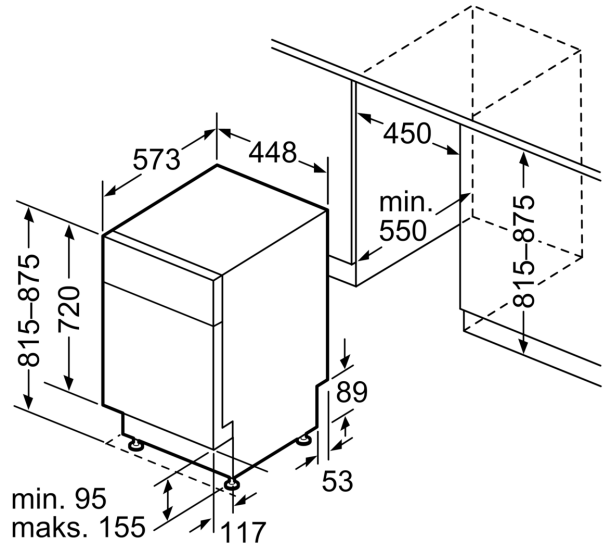

**Serie 4, Oppvaskmaskin til
underbygging, 45 cm, rustfritt/sølv
SPU4EMI28S**

mål i mm

⏏ stikkontakt
( ) verdier med forlengelsessett

Mål i mm