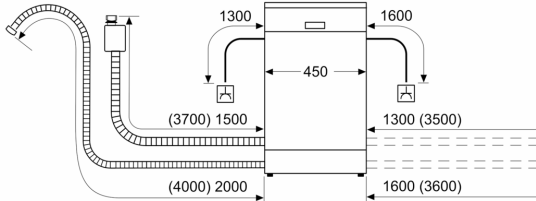

³ Vannforbruk i liter per syklus (program Eco 50 °C)

**Serie 4, Oppvaskmaskin til
underbygging, 45 cm, rustfritt/sølv
SPU4EMI28S**

mål i mm

⏏ stikkontakt
() verdier med forlengelsessett

Mål i mm