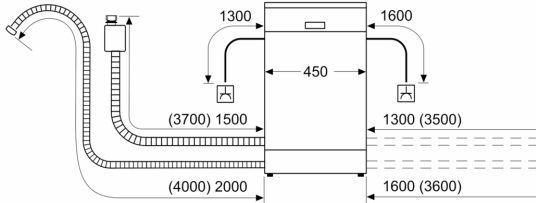

**Serie 4, Oppvaskmaskin til
underbygging, 45 cm, hvit
SPU4EKW28S**

mål i mm

⏏ stikkontakt
( ) verdier med forlengelsessett