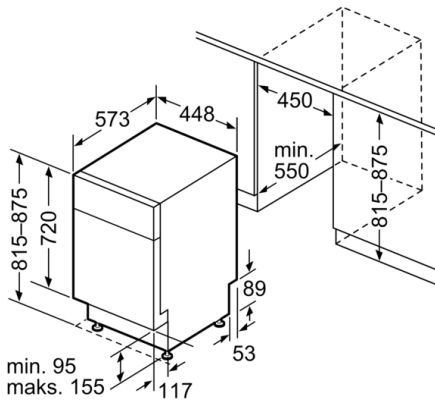

### Installasjon

- Frontjusterbar bakfot

**Serie | 2, Oppvaskmaskin til underbygging,  
45 cm, hvit  
SPU40E62SK**

Mål i mm