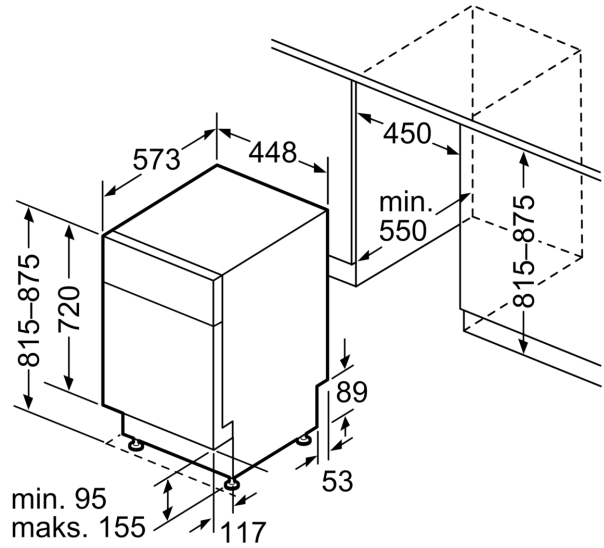

Teknisk data

Energieffektivitetsklasse: F
Energiforbruk for 100 sykluser med økonomiprogram: 78 kWh
Maks antall plasseringsinnstillinger: 9
Vannforbruk i liter per syklus med økonomiprogram: 9.5 l
Programvarighet: 3:35 t
Luftbårne akustiske støyutslipp: 50 dB(A) re 1 pW
Klasse for luftbårne akustiske støyutslipp: C
Konstruksjonstype: Integriert
Høyde på avtakbar topplate: 0 mm
Mål: 815 x 448 x 573 mm
Nisjemål (H x B x D): 815-875 x 450 x 550 mm
Dybde med 90 graders åpen dør: 1155 mm
Regulerbare føtter: Ja - fra forsiden
Maksimal justeringsmuligheter føtter: 60 mm
Justerbar sokkel: Både horisontal og vertikal
Nettvekt: 41.7 kg
Bruttovekt: 43.5 kg
Tilkoblingsgrad: 2400 W
Sikring: 10 A
Spennning: 220-240 V
Frekvens: 50; 60 Hz
Lengden på strømledningen: 175.0 cm
Støpseltype: Schuko-/Gardy støpsel med jord
Lengden på inntaksslangen: 165 cm
Lengden på avløpsslangen: 205 cm
EAN-kode: 4242005229420
Installasjonstype: Underbygging

mål i mm

 stikkontakt
 () verdier med forlengelsessett

Mål i mm