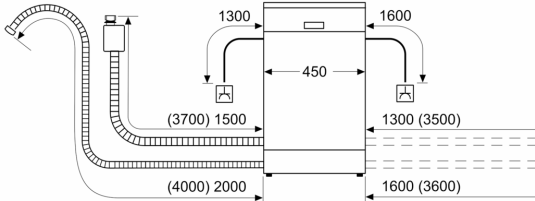

Sikkerhet

- Inkl. dampbeskyttelse

¹ Energieffektivitetsskala fra A til G

² Energiforbruk i kWt per 100 sykluser (program Eco 50 °C)

³ Vannforbruk i liter per syklus (program Eco 50 °C)

**Serie 2, Oppvaskmaskin til
underbygging, 45 cm, hvit
SPU2IKW02S**

mål i mm

 stikkontakt
 () verdier med forlengelsessett

Mål i mm