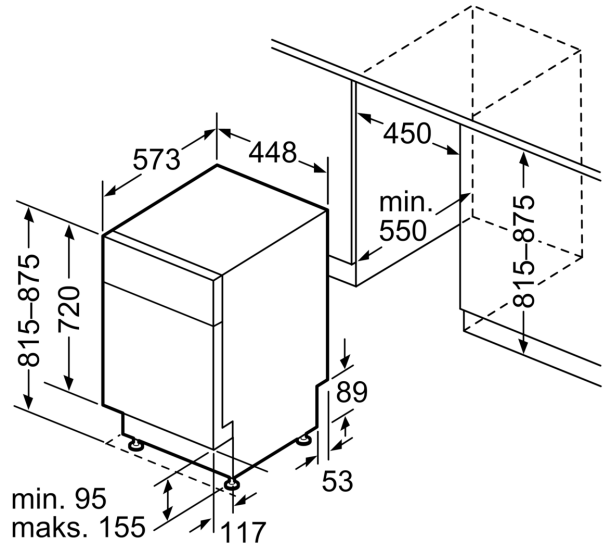

## Serie 2, Oppvaskmaskin til underbygging, 45 cm, rustfritt/sølv SPU2HKI57S

mål i mm

⏏ stikkontakt  
( ) verdier med forlengelsessett

Mål i mm