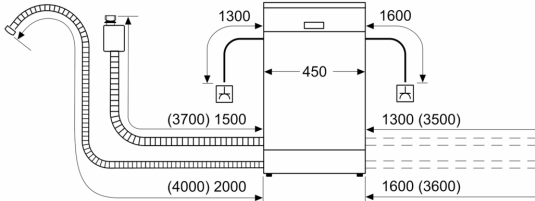

#### Sikkerhet

<sup>1</sup> Energieffektivitetsskala fra A til G

<sup>2</sup> Energiforbruk i kWt per 100 sykluser (program Eco 50 °C)

<sup>3</sup> Vannforbruk i liter per syklus (program Eco 50 °C)

## Serie 2, Oppvaskmaskin til underbygging, 45 cm, rustfritt/sølv SPU2HKI57S

mål i mm

⏏ stikkontakt  
( ) verdier med forlengelsessett

Mål i mm