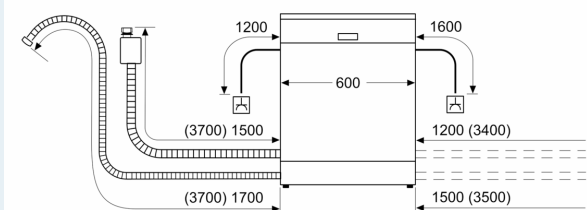

<sup>1</sup> Energieffektivitetsskala fra A til G

<sup>2</sup> Energiforbruk i kWh per 100 sykluser (program Eco 50 °C)

<sup>3</sup> Vannforbruk i liter per syklus (program Eco 50 °C)

**iQ300, Helintegrert oppvaskmaskin, 60 cm, Justerbare hengsler for enkel montering SN73H800BE**

Måltegninger

mål i mm

⚡ stikkontakt  
( ) verdier med forlengelsessett

Mål i mm