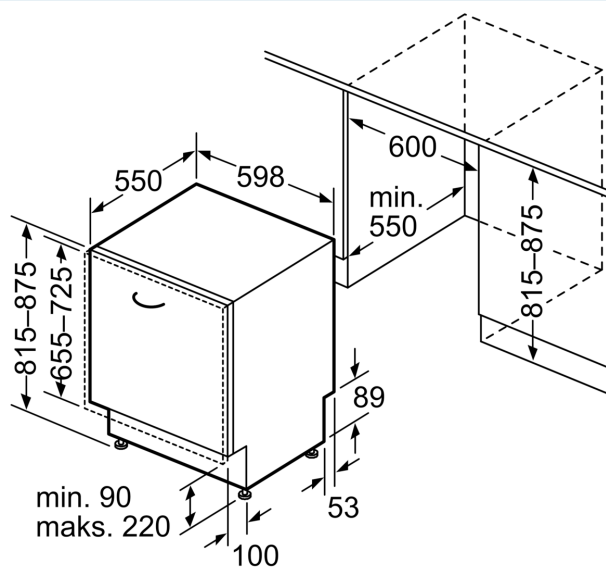

Sikkerhet

- aquaStop: beskytter garantert mot vannskader under hele produktets levetid
- Piezo touchControl (svart)
- Toppbetjent

- Resttidsanvisning i minutter
- Akustisk signal ved programslutt
- Elektronisk forsinkelse : opptil 24 timer (via app)
- Produktmål (HxBxD): 81.5 x 59.8 x 55 cm
- Sidelister i rustfritt stål følger med
- Sidelister i rustfritt stål følger med
- Inkl. dampbeskyttelse

Måltegninger

mål i mm

⚡ stikkontakt
() verdier med forlengelsessett

Mål i mm