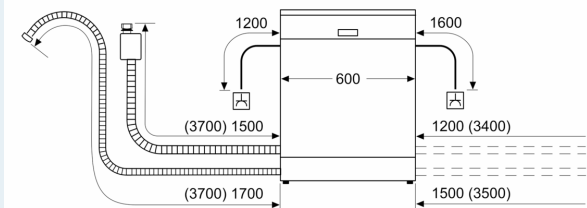

Sikkerhet

- aquaStop: beskytter garantert mot vannskader under hele produktets levetid
- Piezo touchControl (svart)
- Toppbetjent

- Resttidsanvisning i minutter
- Akustisk signal ved programslutt
- Elektronisk forsinkelse : opptil 24 timer (via app)
- Produktmål (HxBxD): 81.5 x 59.8 x 55 cm
- Sidelister i rustfritt stål følger med
- Sidelister i rustfritt stål følger med
- Inkl. dampbeskyttelse

¹ Energieffektivitetsskala fra A til G

² Energiforbruk i kWt per 100 sykluser (program Eco 50 °C)

³ Vannforbruk i liter per syklus (program Eco 50 °C)

⁴ Varighet av programmet Eco 50 °C

iQ500, Helintegrert oppvaskmaskin, 60 cm SN65Z802BE

Måltegninger

mål i mm

⚡ stikkontakt
() verdier med forlengelsessett

Mål i mm