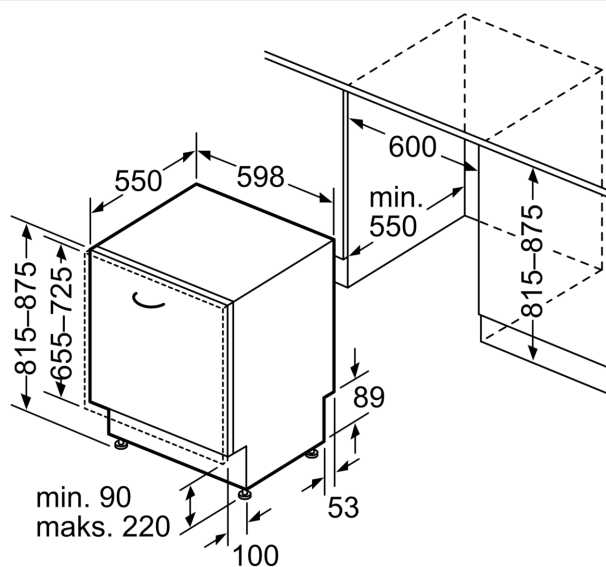

iQ500, Helintegrert oppvaskmaskin, 60 cm SN65Z801BE

Måltegninger

mål i mm

⚡ stikkontakt
( ) verdier med forlengelsessett

Mål i mm