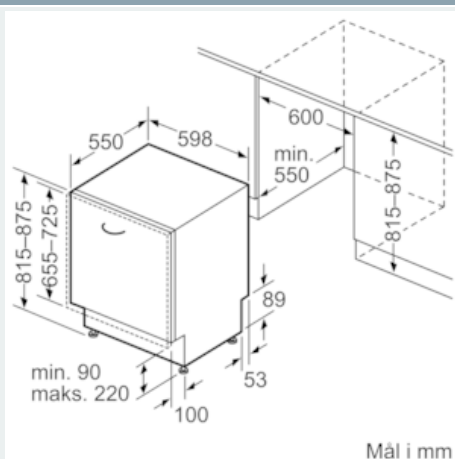

Sikkerhet

- aquaStop
- Mekanisk barnesikring av dør

Installasjon

- Frontjusterbar bakfot

iQ700, Helintegrert oppvaskmaskin, 60 cm SN65T053EU

Måltegninger

* Gjennom skruføtter som kan justeres i høyden
Sokkelhøyde ved apparathøyde 815 - 90-160 mm
Sokkelhøyde ved apparathøyde 875 - 150-220 mm

Mål i mm