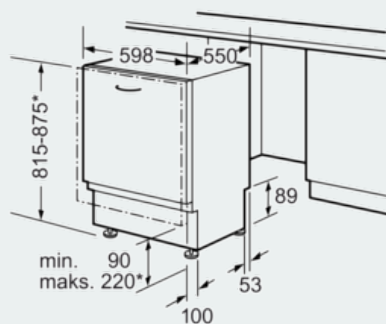

Sikkerhet

- aquaStop
- Mekanisk barnesikring av dør

Installasjon

- Frontjusterbar bakfot

iQ700, Helintegrert oppvaskmaskin, 60 cm SN65T053EU

Måltegninger

* Gjennom skruføtter som kan justeres i høyden
Sokkelhøyde ved apparathøyde 815 - 90-160 mm
Sokkelhøyde ved apparathøyde 875 - 150-220 mm

Mål i mm