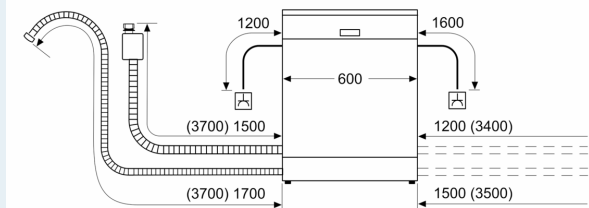

iQ300, Helintegrert oppvaskmaskin, 60 cm SN63H800UE

Måltegninger

mål i mm

⚡ stikkontakt
( ) verdier med forlengelsessett