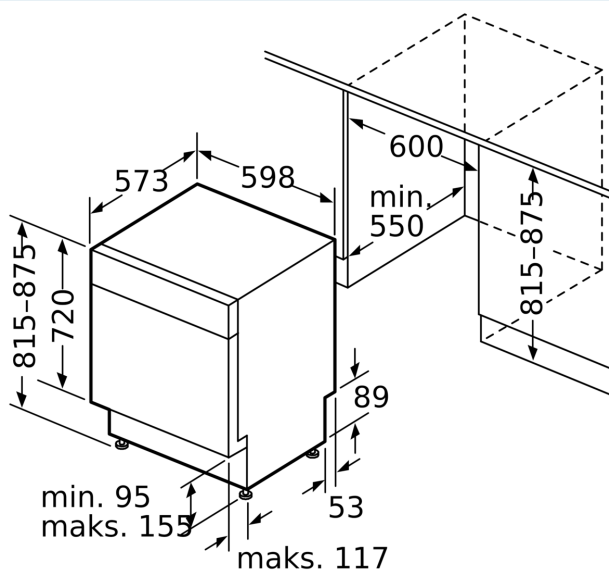

iQ700, Oppvaskmaskin til underbygging, 60 cm, edelstål SN47YS02CS

Måltegninger

mål i mm

⚡ stikkontakt
( ) verdier med forlengelsessett

Mål i mm