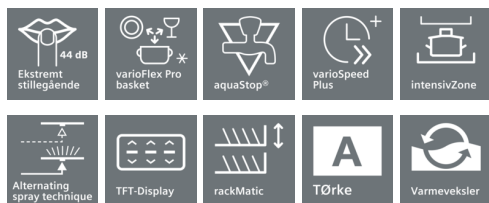

iQ700, Oppvaskmaskin til underbygging, 60 cm, hvit SN477W01RS

A++

Oppvaskmaskin med energiklasse A++ og varioSpeed Plus for opptil 66% kortere vasketid.

- ✓ SuperSilence: maskinen er svært stillestående – lydnivået er på kun 44 dB.
- ✓ Behagelig belysning i hele maskinen med emotionLight.
- ✓ Utmerket oppvask- og tørkeresultat på inntil 66 % kortere oppvasktid med varioSpeed Plus.
- ✓ varioFlex Pro kurvsystem med touchPoints: fleksible løsninger som skaper mer plass og tillater komfortabel lastning.
- ✓ Med hygienePlus kan du velge ekstra høy vanntemperatur. Bra for deg som stiller høye krav til hygiene.

Programmer og spesialfunksjoner

- 7 programmer: Auto 35-45 °C, Auto 45-65 °C,
- Auto 65-75 °C, Eco 50 °C, Nattprogram 50 °C, Hurtigprogram 45 °C, Forvask
- 4 tilleggsfunksjoner: intensiveZone, varioSpeed Plus, halfLoad, hygienePlus
- 5 temperaturtrinn

Design og komfort

- varioFlex Pro kurvsystem med blåmarkerte touchpoints
- doseringsAssistent
- Høydejusterbar overkurv med 3-trinns rackMatic®
- Servolås® for komfortabel åpning og lukking av døren
- auto All-in-1: automatisk tilpassing til type oppvaskmiddel
- Akustisk signal ved programslutt
- Elektronisk tidsforvalg: 1-24 timer
- Toppbetjent
- Piezo touchControl (svart)
- Høyoppløst TFT-display med symboler og klartekst
- emotionLight - innvendig belysning