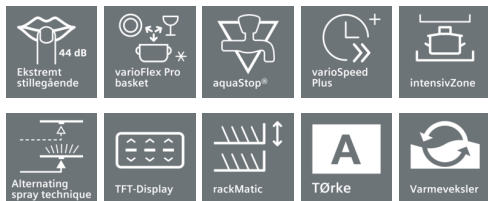

iQ700, Oppvaskmaskin til underbygging, 60 cm, rustfritt stål SN477S01RS

A++

Oppvaskmaskin med energiklasse A++ og varioSpeed Plus for opptil 66% kortere vasketid.

- ✓ SuperSilence: maskinen er svært stillestående – lydnivået er på kun 44 dB.
- ✓ Behagelig belysning i hele maskinen med emotionLight.
- ✓ Utmerket oppvask- og tørkeresultat på inntil 66 % kortere oppvasktid med varioSpeed Plus.
- ✓ varioFlex Pro kurvsystem med touchPoints: fleksible løsninger som skaper mer plass og tillater komfortabel lastning.
- ✓ Med hygienePlus kan du velge ekstra høy vanntemperatur. Bra for deg som stiller høye krav til hygiene.

Programmer og spesialfunksjoner

- 7 programmer: Auto 35-45 °C, Auto 45-65 °C,
- Auto 65-75 °C, Eco 50 °C, Nattprogram 50 °C, Hurtigprogram 45 °C, Forvask
- 4 tilleggsfunksjoner: intensiveZone, varioSpeed Plus, halfLoad, hygienePlus
- 5 temperaturtrinn

Design og komfort

- varioFlex Pro kurvsystem med blåmarkerte touchpoints
- doseringsAssistent
- Høydejusterbar overkurv med 3-trinns rackMatic®
- Servolås® for komfortabel åpning og lukking av døren
- auto All-in-1: automatisk tilpassing til type oppvaskemiddel
- Akustisk signal ved programslutt
- Elektronisk tidsforvalg: 1-24 timer
- Toppbetjent
- Piezo touchControl (svart)
- Høyoppløst TFT-display med symboler og klartekst
- emotionLight - innvendig belysning