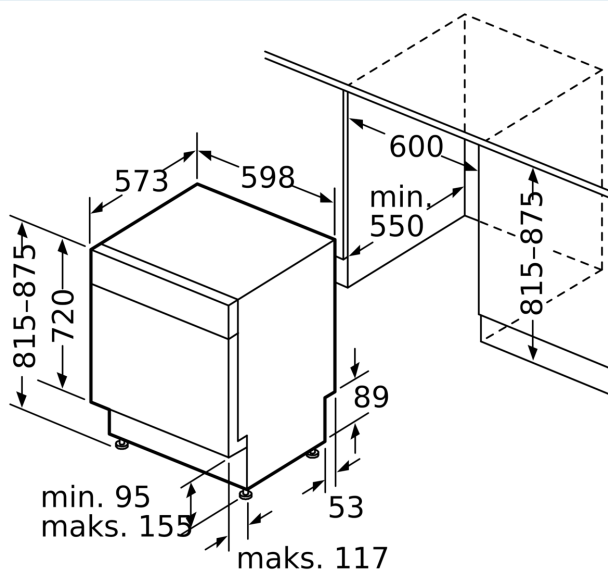

#### Installasjon

- Frontjusterbar bakfot

iQ500, Oppvaskmaskin til  
underbygging, 60 cm, edelstål  
SN457S06TS

Måltegninger

mål i mm

⚡ stikkontakt  
( ) verdier med forlengelsessett

Mål i mm