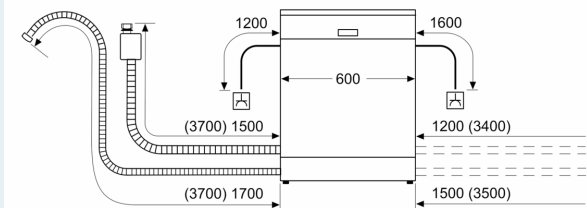

Beskrivelse

Teknisk data

Energieffektivitetsklasse: D
Energiforbruk for 100 sykluser med økonomiprogram: 85 kWh
Maks antall plasseringsinnstillinger: 14
Vannforbruk i liter per syklus med økonomiprogram: 9.5 l
Programvarighet: 4:55 t
Luftbårne akustiske støytutslipp: 44 dB(A) re 1 pW
Klasse for luftbårne akustiske støytutslipp: B
Design: Innbygging
Høyde på avtakbar topplate: 0 mm
Mål: 815 x 598 x 573 mm
Nisjemål (H x B x D): 815-875 x 600 x 550 mm
Dybde med 90 graders åpen dør: 1150 mm
Regulerbare føtter.: Ja - fra forsiden
Maksimale justeringsmuligheter føtter: 60 mm
Justerbar sokkel: Både horisontal og vertikal
Vekt: 37.1 kg
Bruttovekt: 39.0 kg
Tilkoblingsgrad: 2400 W
Sikring: 10 A
Spennning: 220-240 V
Frekvens: 50; 60 Hz
Lengden på strømledningen: 175.0 cm
Støpseltype: Schuko-/Gardy støpsel med jord
Lengden på inntaksslangen: 165 cm
Lengden på avløpsslangen: 190 cm
EAN-kode: 4242003877098
Type installasjon: Underbygging

¹ Energieffektivitetsskala fra A til G

² Energiforbruk i kWh per 100 sykluser (program Eco 50 °C)

³ Vannforbruk i liter per syklus (program Eco 50 °C)

**iQ300, Oppvaskmaskin til
underbygging, 60 cm, hvit
SN43HW60CS**

Måltegninger

mål i mm

⚡ stikkontakt
 () verdier med forlengelsessett

Mål i mm