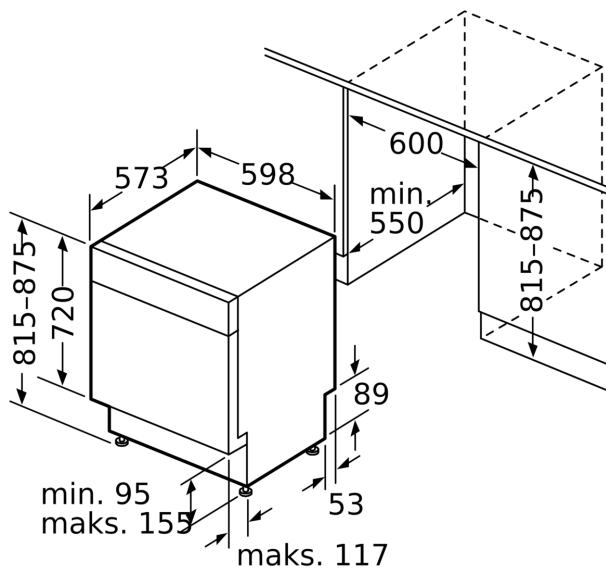

Beskrivelse

Teknisk data

Energieffektivitetsklasse: D
Energiforbruk for 100 sykluser med økonomiprogram: 85 kWh
Maks antall plasseringsinnstillinger: 14
Vannforbruk i liter per syklus med økonomiprogram: 9.5 l
Programvarighet: 4:55 t
Luftbårne akustiske støytutslipp: 44 dB(A) re 1 pW
Klasse for luftbårne akustiske støytutslipp: B
Design: Innbygging
Høyde på avtakbar topplate: 0 mm
Mål: 815 x 598 x 573 mm
Nisjemål (H x B x D): 815-875 x 600 x 550 mm
Dybde med 90 graders åpen dør: 1150 mm
Regulerbare føtter.: Ja - fra forsiden
Maksimale justeringsmuligheter føtter: 60 mm
Justerbar sokkel: Både horisontal og vertikal
Vekt: 37.1 kg
Bruttovekt: 39.0 kg
Tilkoblingsgrad: 2400 W
Sikring: 10 A
Spennning: 220-240 V
Frekvens: 50; 60 Hz
Lengden på strømledningen: 175.0 cm
Støpseltype: Schuko-/Gardy støpsel med jord
Lengden på inntaksslangen: 165 cm
Lengden på avløpsslangen: 190 cm
EAN-kode: 4242003877098
Type installasjon: Underbygging

Måltegninger

mål i mm

⚡ stikkontakt
 () verdier med forlengelsessett

Mål i mm