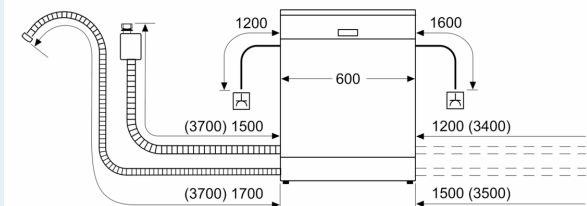

<sup>1</sup> Energieffektivitetsskala fra A til G

<sup>2</sup> Energiforbruk i kWt per 100 sykluser (program Eco 50 °C)

<sup>3</sup> Vannforbruk i liter per syklus (program Eco 50 °C)

iQ300, Oppvaskmaskin til underbygging, 60 cm, hvit SN43HW39VS

Måltegninger

mål i mm

⚡ stikkontakt  
( ) verdier med forlengelsessett

Mål i mm