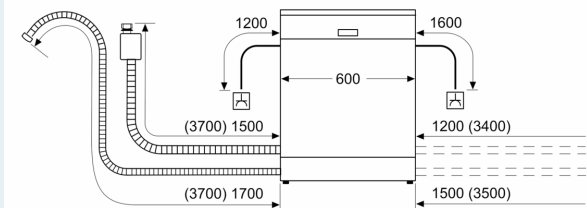

Beskrivelse

Teknisk data

Energieffektivitetsklasse: D
 Energiforbruk for 100 sykluser med økonomiprogram: 82 kWh
 Maks antall plasseringsinnstillinger: 12
 Vannforbruk i liter per syklus med økonomiprogram: 9.5 l
 Programvarighet: 5:20 t
 Luftbårne akustiske støyutslipp: 46 dB(A) re 1 pW
 Klasse for luftbårne akustiske støyutslipp: C
 Design: Innbygging
 Høyde på avtakbar topplate: 0 mm
 Mål: 815 x 598 x 573 mm
 Nisjemål (H x B x D): 815-875 x 600 x 550 mm
 Dybde med 90 graders åpen dør: 1150 mm
 Regulerbare føtter.: Ja - fra forsiden
 Maksimale justeringsmuligheter føtter: 60 mm
 Justerbar sokkel: Både horisontal og vertikal
 Vekt: 35.2 kg
 Bruttovekt: 37.3 kg
 Tilkoblingsgrad: 2400 W
 Sikring: 10 A
 Spenning: 220-240 V
 Frekvens: 50; 60 Hz
 Lengden på strømledningen: 175.0 cm
 Støpseltype: Schuko-/Gardy støpsel med jord
 Lengden på inntaksslengen: 165 cm
 Lengden på avløpsslengen: 190 cm
 EAN-kode: 4242003876770
 Type installasjon: Underbygging

³ Vannforbruk i liter per syklus (program Eco 50 °C)

**iQ300, Oppvaskmaskin til
underbygging, 60 cm, hvit
SN43HW33TS**

Måltegninger

mål i mm

⚡ stikkontakt
() verdier med forlengelsessett

Mål i mm