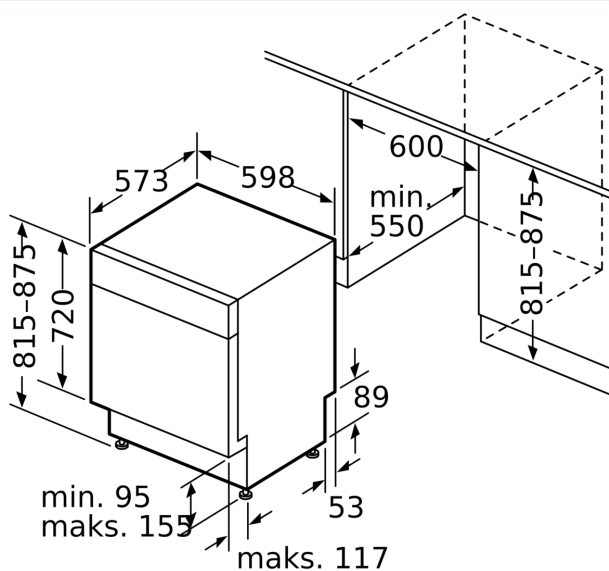

³ Vannforbruk i liter per syklus (program Eco 50 °C)

**iQ300, Oppvaskmaskin til
underbygging, 60 cm, hvit
SN43HW33TS**

Måltegninger

mål i mm

⚡ stikkontakt
() verdier med forlengelsessett

Mål i mm