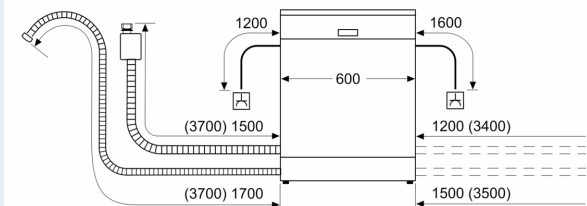

³ Vannforbruk i liter per syklus (program Eco 50 °C)

iQ300, Oppvaskmaskin til underbygging, 60 cm, hvit SN43HW32US

Måltegninger

mål i mm

⚡ stikkontakt
() verdier med forlengelsessett

Mål i mm