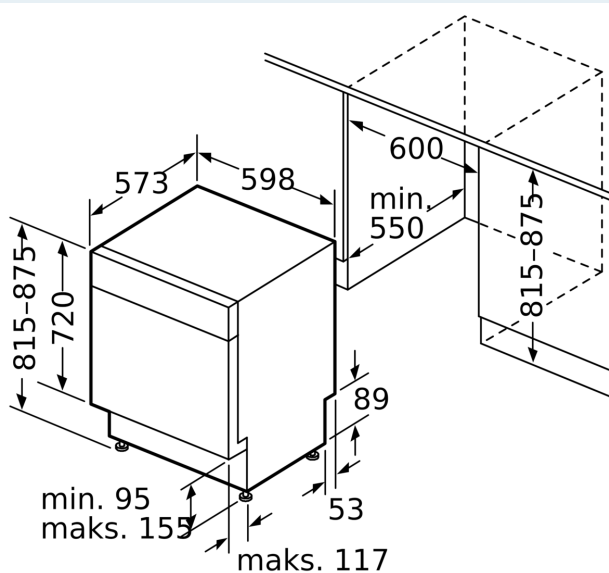

³ Vannforbruk i liter per syklus (program Eco 50 °C)

iQ300, Oppvaskmaskin til underbygging, 60 cm, hvit SN43HW32US

Måltegninger

mål i mm

⚡ stikkontakt
() verdier med forlengelsessett

Mål i mm