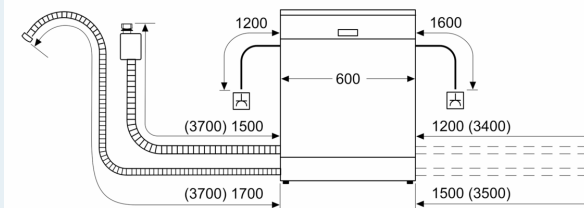

¹ Energieffektivitetsskala fra A til G

² Energiforbruk i kWh per 100 sykluser (program Eco 50 °C)

³ Vannforbruk i liter per syklus (program Eco 50 °C)

iQ300, Oppvaskmaskin til
 underbygging, 60 cm,
 rustfritt/sølv
 SN43HI88CS

Måltegninger

mål i mm

⚡ stikkontakt
 () verdier med forlengelsessett