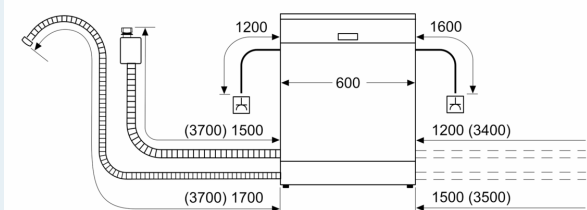

**iQ300, Oppvaskmaskin til
underbygging, 60 cm,
rustfritt/sølv
SN43HI52AS**

Måltegninger

mål i mm

⏏ stikkontakt
( ) verdier med forlengelsessett