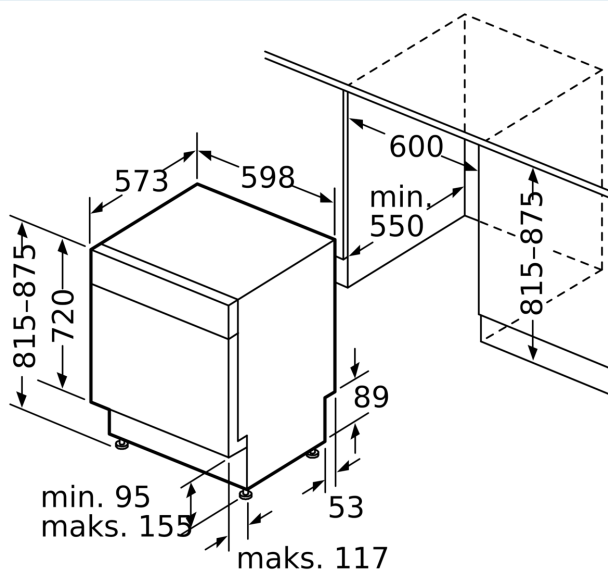

Beskrivelse

Teknisk data

Maks antall plasseringsinnstillinger: 14
 Vannforbruk i liter per syklus med økonomiprogram: 9.5 l
 Design: Innbygging
 Høyde på avtakbar topplate: 0 mm
 Mål: 815 x 598 x 573 mm
 Nisjemål (H x B x D): 815-875 x 600 x 550 mm
 Dybde med 90 graders åpen dør: 1150 mm
 Regulerbare føtter.: Ja - fra forsiden
 Maksimale justeringsmuligheter føtter: 60 mm
 Justerbar sokkel: Både horisontal og vertikal
 Vekt: 39.7 kg
 Bruttovekt: 42.0 kg
 Tilkoblingsgrad: 2400 W
 Sikring: 10 A
 Spenning: 220-240 V
 Frekvens: 60; 50 Hz
 Lengden på strømledningen: 175.0 cm
 Støpseltype: Schuko-/Gardy støpsel med jord
 Lengden på inntaksslangen: 165 cm
 Lengden på avløpsslangen: 190 cm
 EAN-kode: 4242003783375
 Type installasjon: Underbygging

Måltegninger

mål i mm

⚡ stikkontakt
() verdier med forlengelsessett

Mål i mm