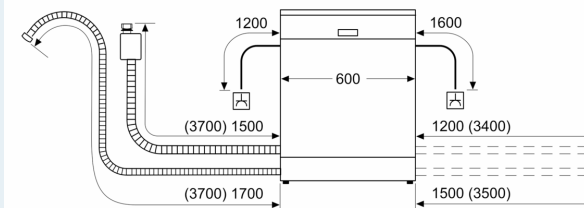

iQ300, Oppvaskmaskin til
underbygging, 60 cm,
rustfritt/sølv
SN436I06KS

Måltegninger

mål i mm

⚡ stikkontakt
( ) verdier med forlengelsessett