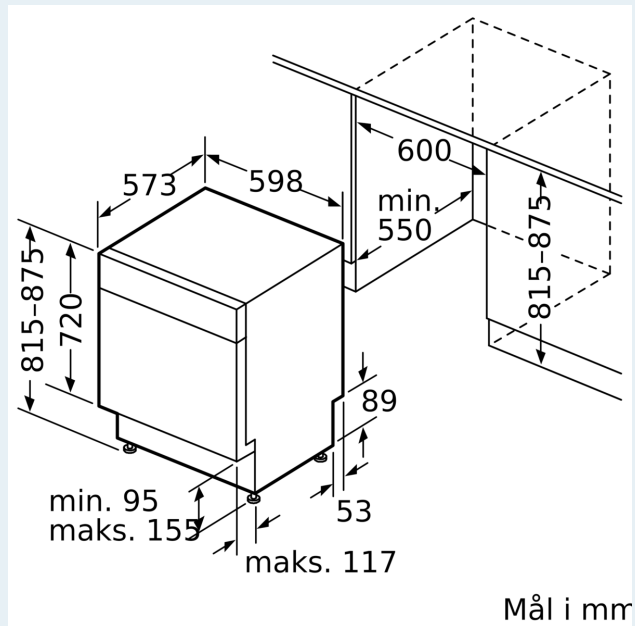

Installasjon

- Produktmål (HxBxD): 81.5 x 59.8 x 57.3 cm
- Inkl. sokkel i rustfritt stål
- Inkl. dampbeskyttelse

¹ Energieffektivitetsskala fra A til G

² Energiforbruk i kWh per 100 sykluser (program Eco 50 °C)

Mål i mm