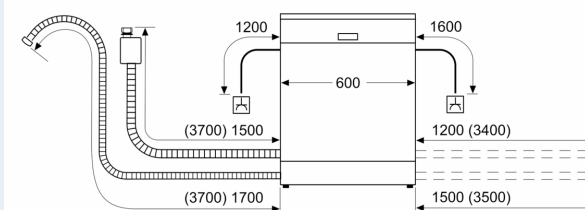

#### Installasjon

- Frontjusterbar bakfot

**iQ300, Oppvaskmaskin til  
underbygging, 60 cm,  
rustfritt/sølv  
SN436I01CS**

Måltegninger

mål i mm

⚡ stikkontakt  
( ) verdier med forlengelsessett

Mål i mm