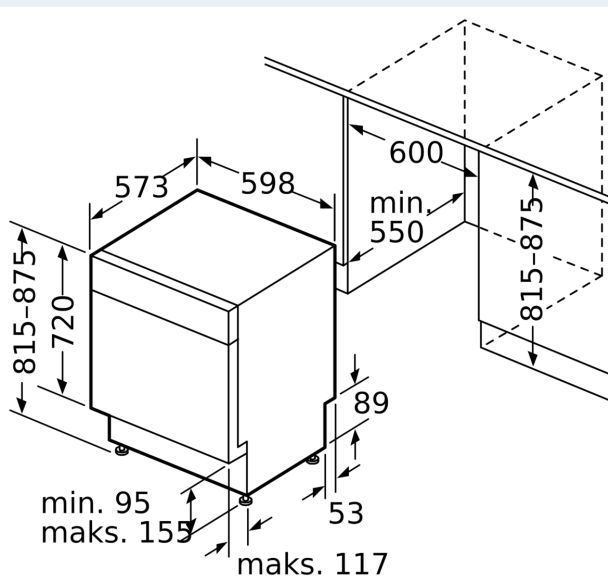

#### Installasjon

- Frontjusterbar bakfot

**iQ300, Oppvaskmaskin til  
underbygging, 60 cm,  
rustfritt/sølv  
SN436I01CS**

Måltegninger

mål i mm

⚡ stikkontakt  
( ) verdier med forlengelsessett

Mål i mm