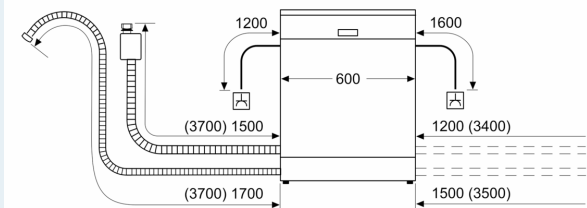

#### Installasjon

- Produktmål (HxBxD): 81.5 x 59.8 x 57.3 cm

<sup>1</sup> Energieffektivitetsskala fra A til G

<sup>2</sup> Energiforbruk i kWh per 100 sykluser (program Eco 50 °C)

<sup>3</sup> Vannforbruk i liter per syklus (program Eco 50 °C)

<sup>4</sup> Varighet av programmet Eco 50 °C

iQ500, Oppvaskmaskin til underbygging, 60 cm, hvit SN15EW01CS

Måltegninger

mål i mm

⚡ stikkontakt  
( ) verdier med forlengelsessett

Mål i mm