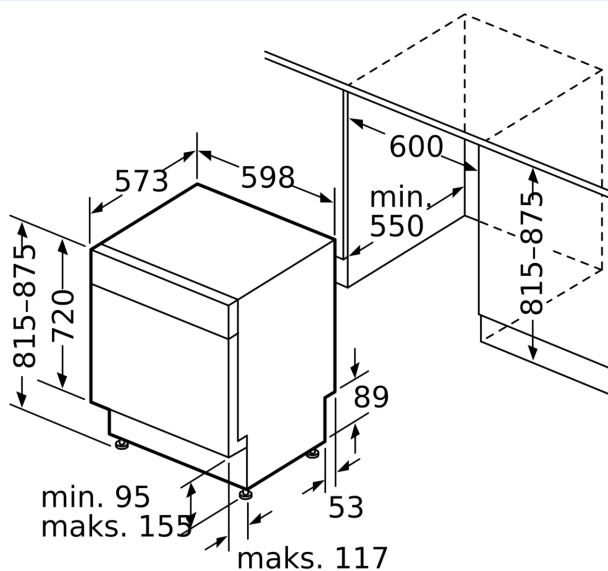

#### Installasjon

- Produktmål (HxBxD): 81.5 x 59.8 x 57.3 cm

<sup>1</sup> Energieffektivitetsskala fra A til G

<sup>2</sup> Energiforbruk i kWh per 100 sykluser (program Eco 50 °C)

<sup>3</sup> Vannforbruk i liter per syklus (program Eco 50 °C)

<sup>4</sup> Varighet av programmet Eco 50 °C

iQ500, Oppvaskmaskin til underbygging, 60 cm, hvit SN15EW01CS

Måltegninger

mål i mm

⚡ stikkontakt  
( ) verdier med forlengelsessett

Mål i mm