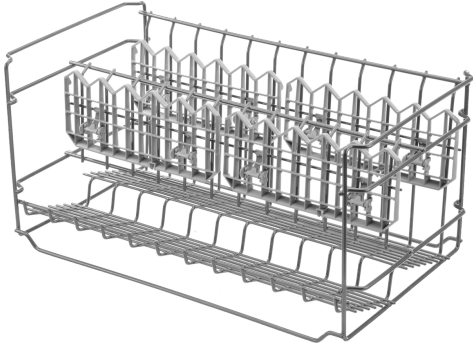

## Glassholder SMZ2014

### Teknisk data

Emballasjemål (H x B x D): ..... 295 x 270 x 540 mm  
Pallmål (cm): ..... 186.0 x 80.0 x 120.0  
Antall enheter per pall: ..... 36  
Nettvekt: ..... 1.5 kg  
Bruttvekt: ..... 2.0 kg  
EAN-kode: ..... 4242002500140