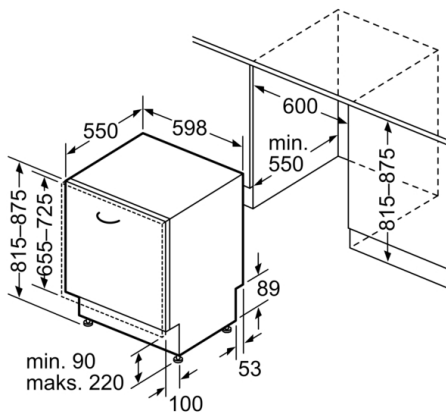

Sikkerhet

- AquaStop: garantert beskyttelse mot vannskader
- Barnesikring: Mekanisk barnesikring av dør

Installasjon

- Frontjusterbar bakfot

**Serie | 8, Helintegrert oppvaskmaskin, 60 cm
SMV88PX00E**

Mål i mm