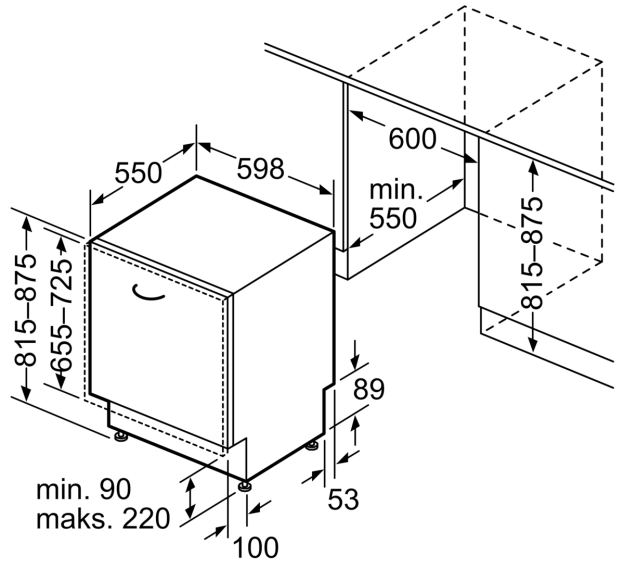

Sikkerhet

Installasjon

- AquaStop: garantert beskyttelse mot vannskader
- Produktmål (HxBxD): 81.5 x 59.8 x 55 cm

- Inkl. dampbeskyttelse
- Trakt til saltpåfylling

**Serie 6, Helintegert oppvaskmaskin,
60 cm
SMV6ZCX06E**

mål i mm

⏏ stikkontakt
() verdier med forlengelsessett

Mål i mm