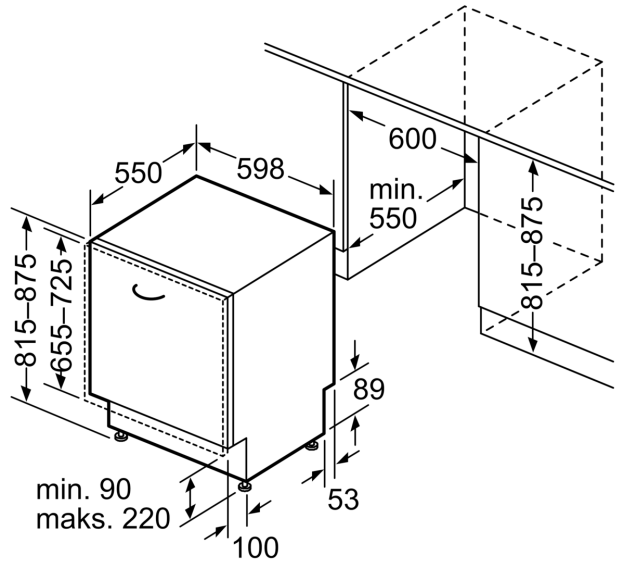

**Serie 6, Helintegert oppvaskmaskin,
60 cm
SMV6ZAX00E**

mål i mm

⚡ stikkontakt
() verdier med forlengelsessett

Mål i mm